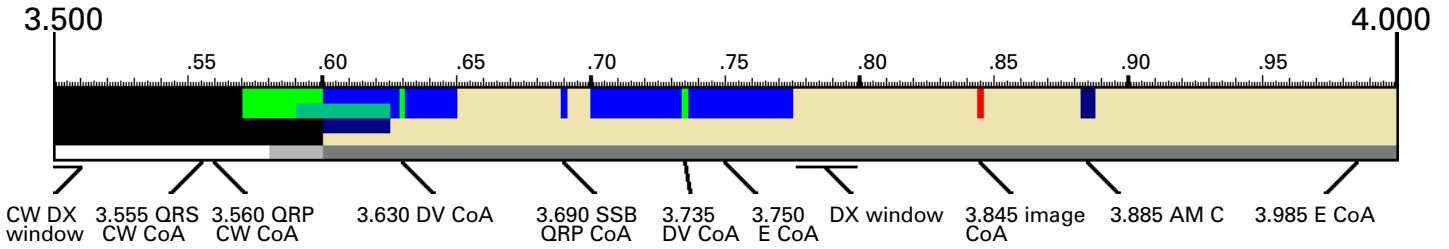

# HF Band Plan

## 60 M, 5.330 - 5.407 MHz